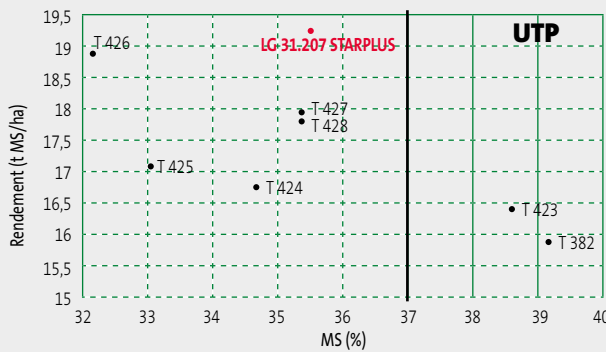

MAÏS FOURRAGE TRÈS PRÉCOCE 210-220

LG 31.207 STARPLUS

De «l'énergie» rapide pour ce maïs à gros potentiel

Description

Génétique : simple
Indice de précocité : 210-220
Somme T°C à floraison : 800 °C (base 6/30)
Somme T°C à 32 % MS : 1 380 °C (base 6/30)

Cycle de la plante

IMPLANTATION

- Très bonne vigueur de départ

PLANTE

- Plante élancée
- Feuilles fines
- Insertion épi basse
- Épi régulier
- Floraison précoce

PROFIL MALADIES

- Peu sensible à très peu sensible à la verse
- Peu sensible à l'helminthosporiose
- Peu sensible aux fusarioses

COMPOSANTES DE RENDEMENT

- 14 rangs
- 28-30 grains/rang
- PMG : moyen

Preuves de rentabilité

MS % / Rendement (t MS/ha)

T 382, T 423, T 424, T 425, T 426, T 427 et T 428 : témoins de marché maïs très précoce.
Source : Réseau RDLG - France 2018 - 9 lieux