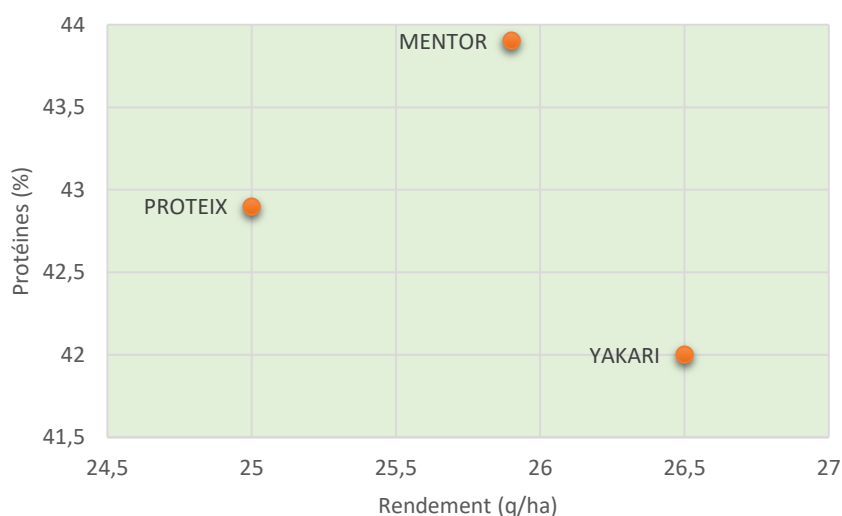

YAKARI

RESULTATS ESSAIS

Résultats 2022 sur 2 lieux (Voiron 38500 et SMG 1800)

DESCRIPTION TECHNIQUE

Obtenteur : ACW

Co-obtenteur : DSP

Année d'inscription : 2018 (CH)

Code obtenteur : 22425

Précocité : 00

Hauteur : moyenne

Résistance à la verse : bonne

Couleur du hile : brun

Couleur des fleurs : violettes

Hauteur de gousse : haute

Vigueur de départ : moyenne

CONSEIL DE SEMIS

Conditions	Objectif peuplement (pieds/ha)	Densité de semis (grains/ha)	Date de semis
Sec	500 000	600 000	Avant le 20/05
Irrigué	400 000	500 000	

POINTS FORTS

Potentiel rendement excellent et bon en protéines.